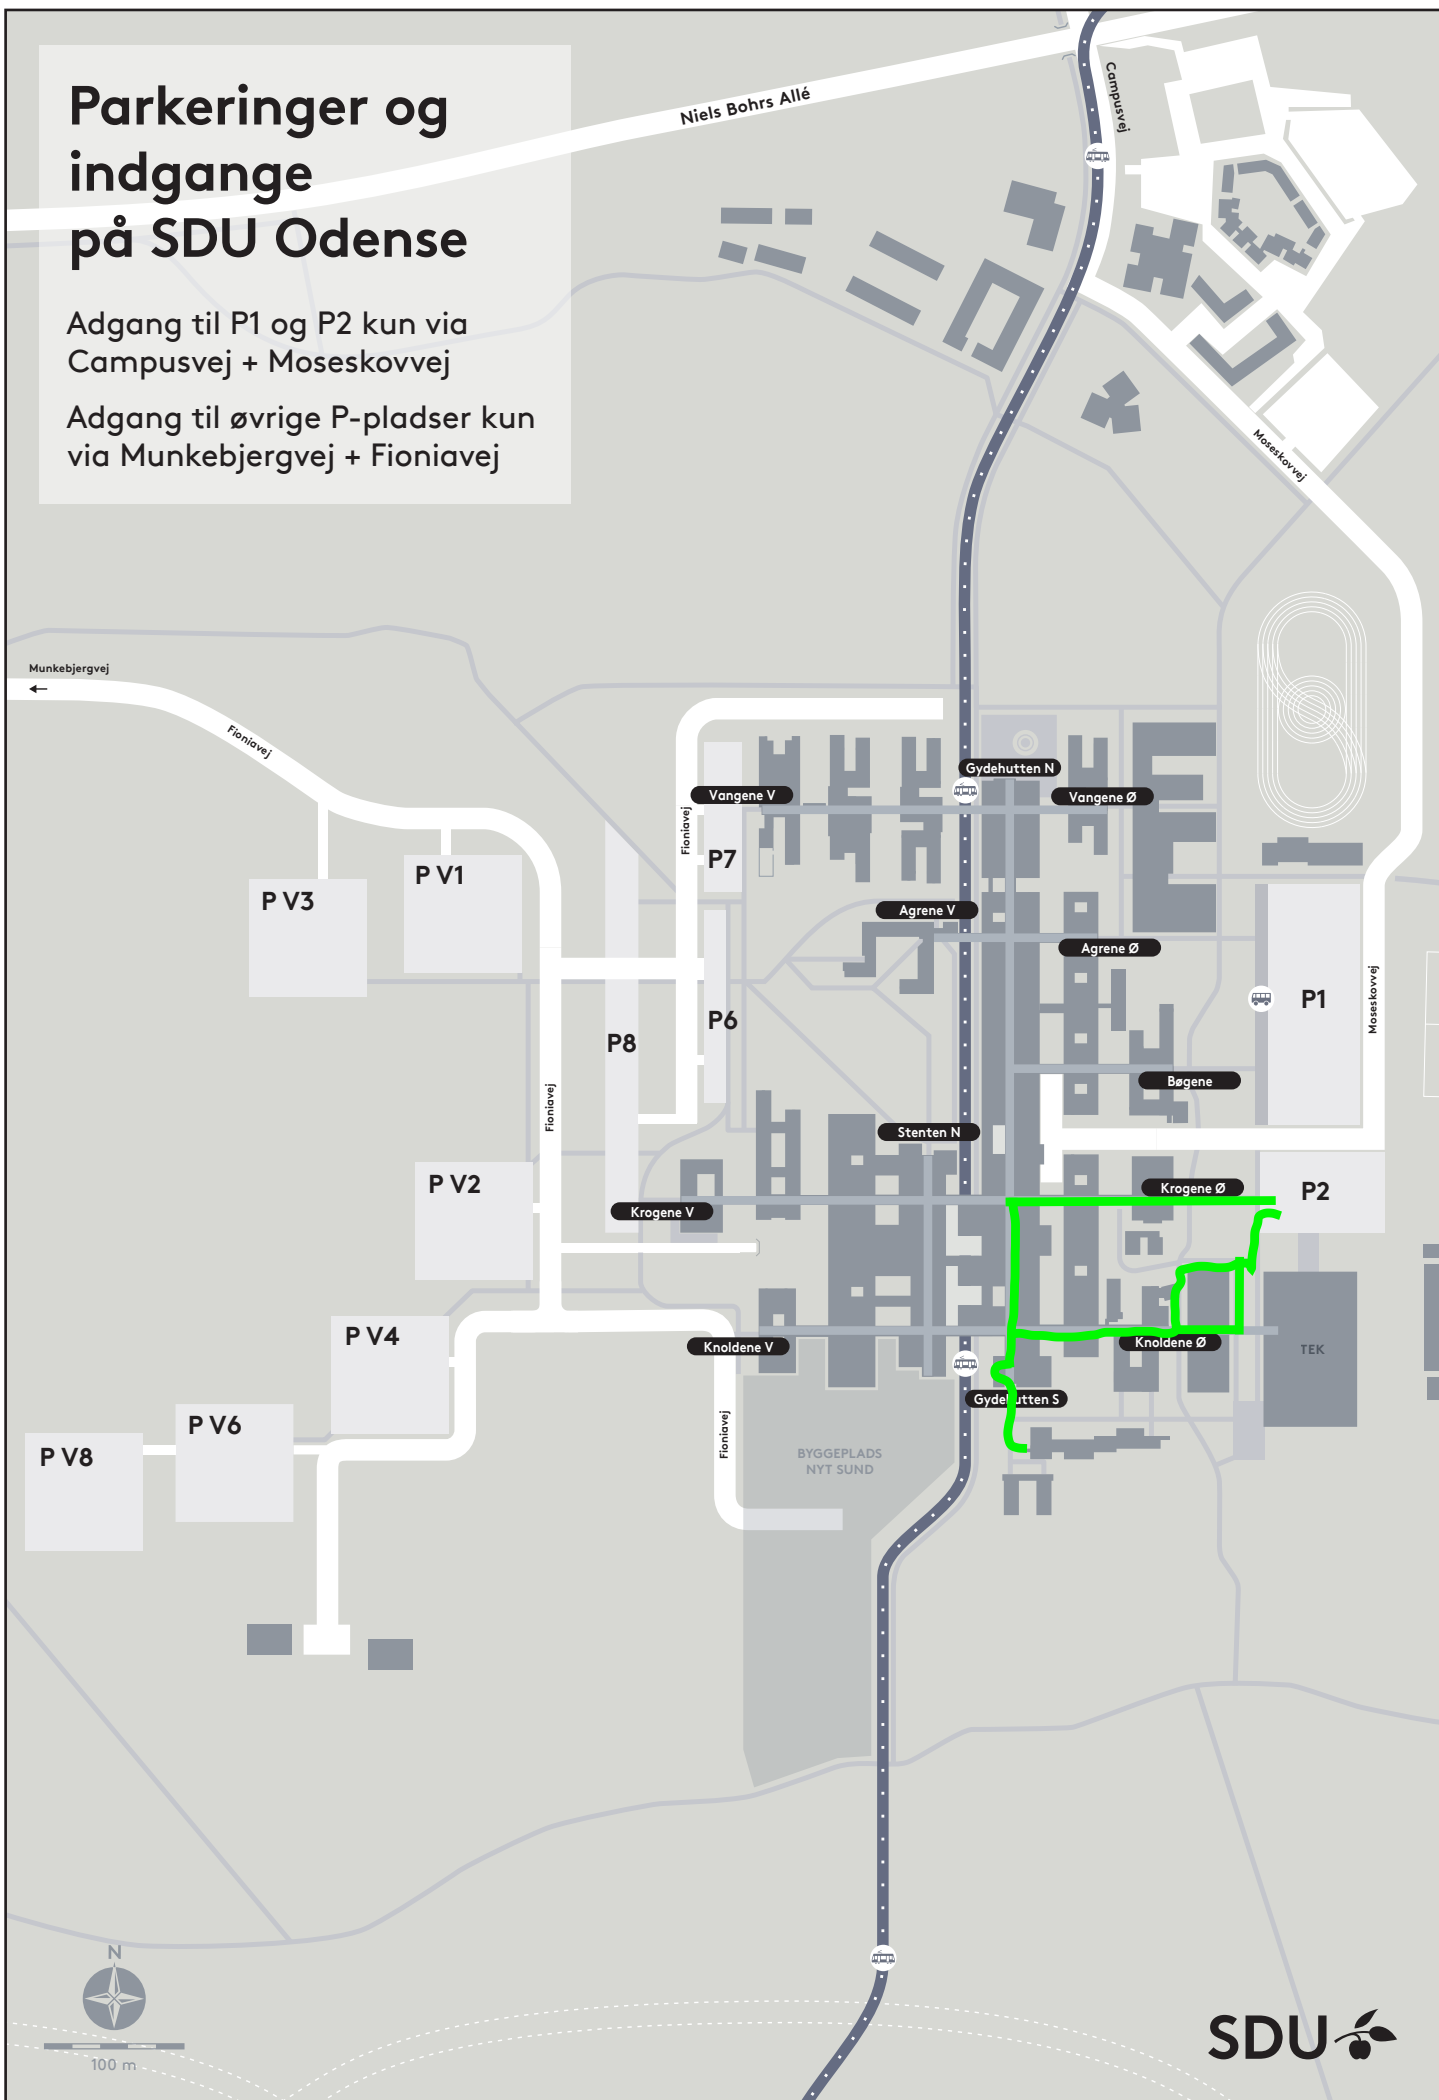

Parkeringer og indgange på SDU Odense

Adgang til P1 og P2 kun via Campusvej + Moseskovvej

Adgang til øvrige P-pladser kun via Munkebjergvej + Fioniavej

100 m