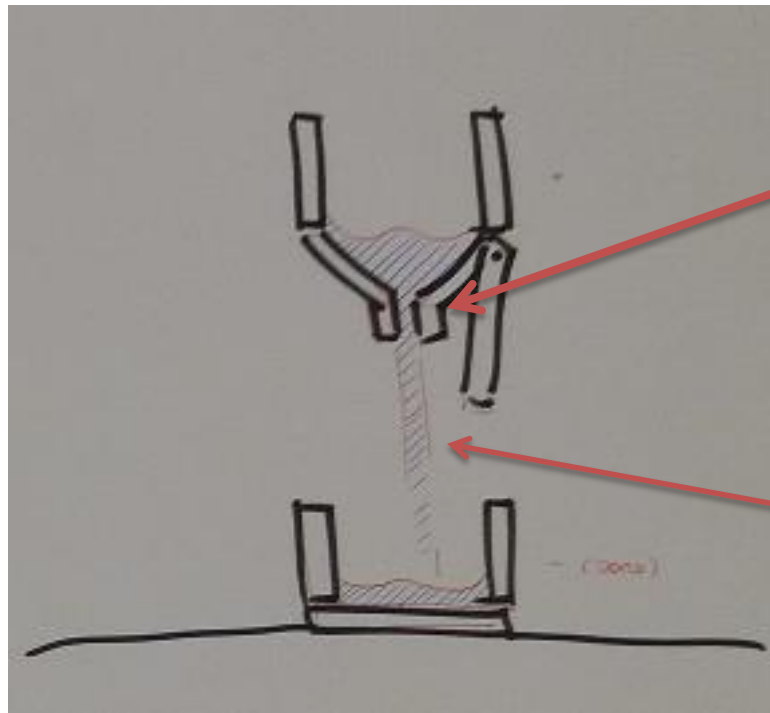

Soft Robots
Efterår 2018-2019
dag 8

Strøm

vand

for meget
vand ☹️

Strøm

modstand

mindre
vand 😊

motor/LED
kører stærk 😞

motor/LED

2 LED-er
i sekventiel
kredsløb

2 LED-er
i parallel
kredsløb

Motor med transistor (kabler)

Motor med transistor (uden kabler)