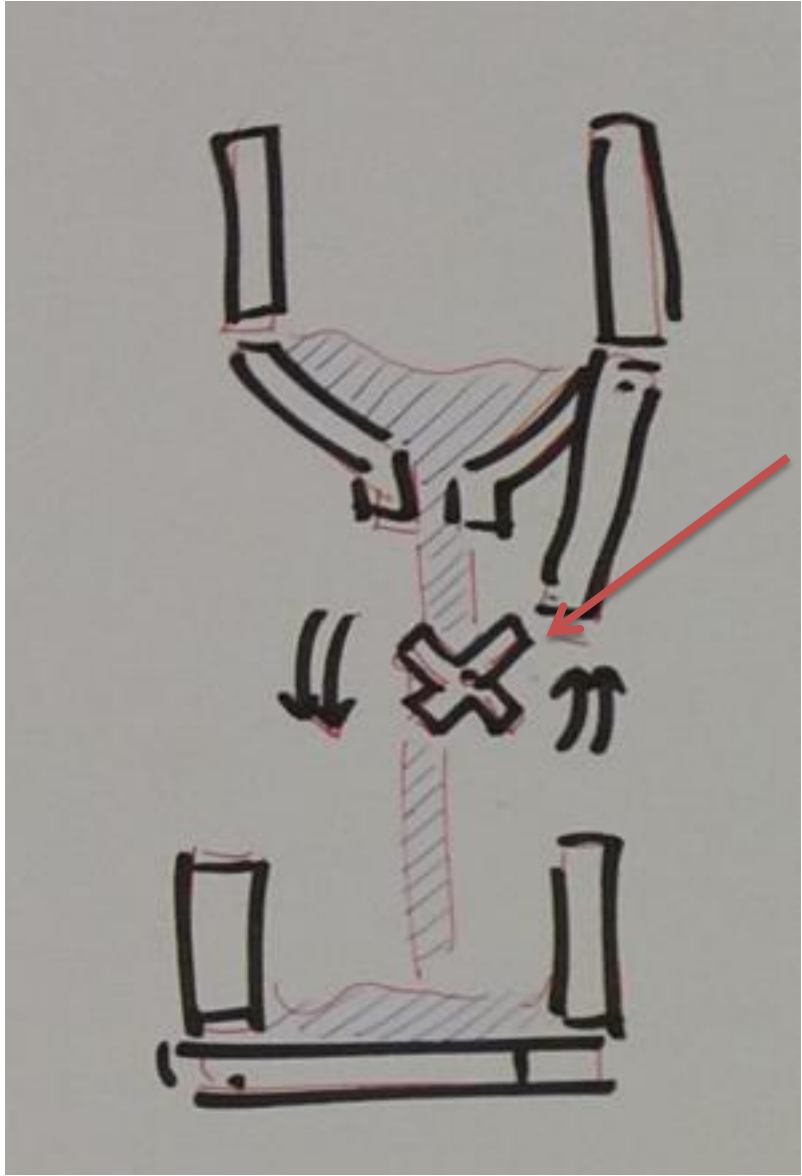

Soft Robots
Efterår 2018-2019
dag 8

Strøm

vand

for meget
vand ☹️

Strøm

modstand

mindre
vand 😊

motor/LED
kører stærk 😞

motor/LED

2 LED-er
i sekventiel
kredsløb

2 LED-er
i parallel
kredsløb

Motor med transistor (kabler)

Motor med transistor (uden kabler)