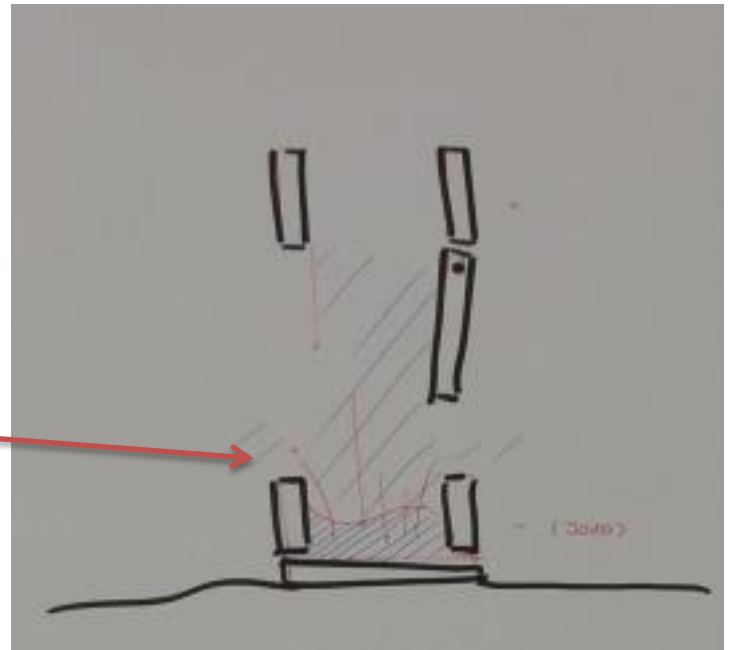

Soft Robots
Efterår 2018-2019
dag 8

Strøm

vand

for meget
vand ☹️

Strøm

modstand

mindre
vand 😊

motor/LED
kører stærk 😞

motor/LED

2 LED-er
i sekventiel
kredsløb

2 LED-er
i parallel
kredsløb

Motor med transistor (kabler)

Motor med transistor (uden kabler)