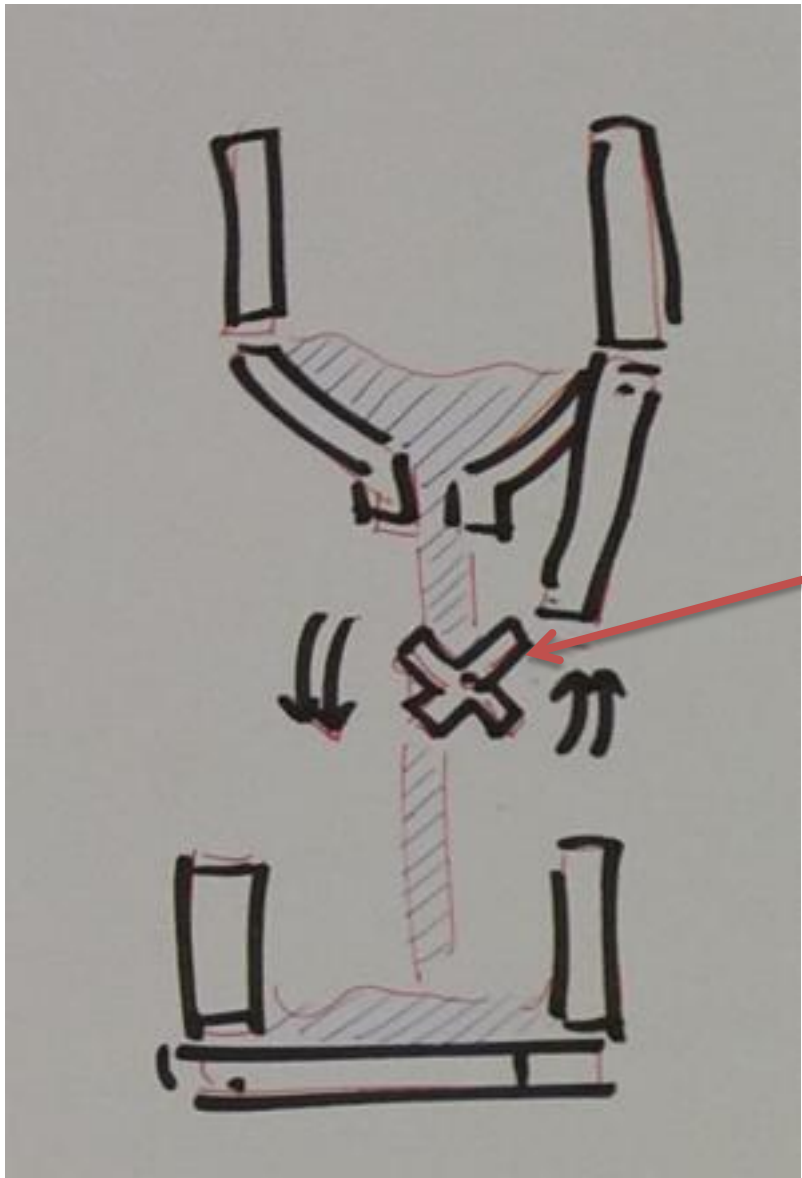

Soft Robots
Efterår 2018-2019
dag 8

Strøm

vand

for meget
vand ☹️

Strøm

modstand

mindre
vand 😊

motor/LED
kører stærk 😞

motor/LED

2 LED-er
i sekventiel
kredsløb

2 LED-er
i parallel
kredsløb

Motor med transistor (kabler)

Motor med transistor (uden kabler)